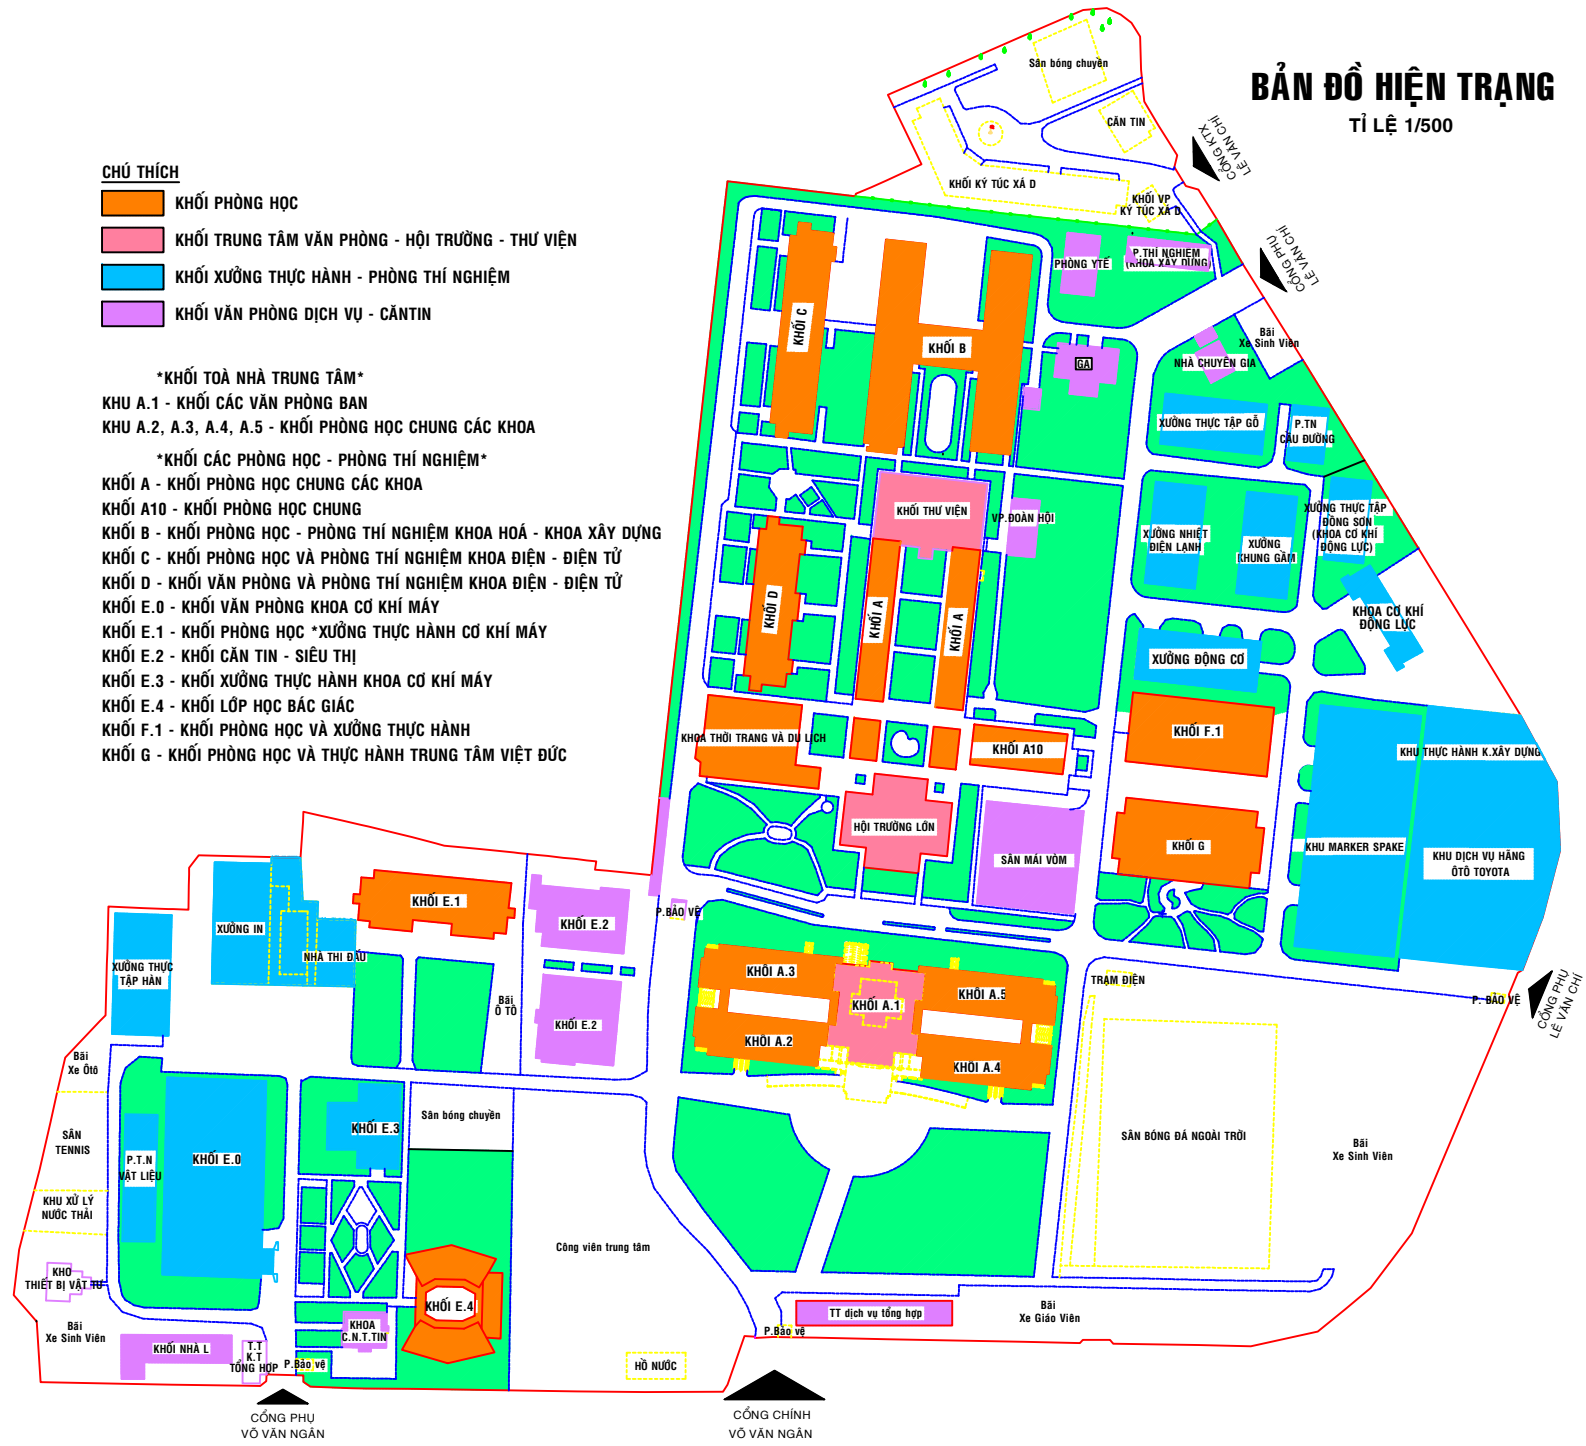

BẢN ĐỒ HIỆN TRẠNG

TỈ LỆ 1/500

CHÚ THÍCH

- KHỐI PHÒNG HỌC
- KHỐI TRUNG TÂM VĂN PHÒNG - HỘI TRƯỞNG - THƯ VIỆN
- KHỐI XƯỞNG THỰC HÀNH - PHÒNG THÍ NGHIỆM
- KHỐI VĂN PHÒNG DỊCH VỤ - CĂN TIN

KHỐI TOÀ NHÀ TRUNG TÂM

KHU A.1 - KHỐI CÁC VĂN PHÒNG BAN
 KHU A.2, A.3, A.4, A.5 - KHỐI PHÒNG HỌC CHUNG CÁC KHOA

KHỐI CÁC PHÒNG HỌC - PHÒNG THÍ NGHIỆM

KHỐI A - KHỐI PHÒNG HỌC CHUNG CÁC KHOA
 KHỐI A10 - KHỐI PHÒNG HỌC CHUNG
 KHỐI B - KHỐI PHÒNG HỌC - PHÒNG THÍ NGHIỆM KHOA HOÁ - KHOA XÂY DỰNG
 KHỐI C - KHỐI PHÒNG HỌC VÀ PHÒNG THÍ NGHIỆM KHOA ĐIỆN - ĐIỆN TỬ
 KHỐI D - KHỐI VĂN PHÒNG VÀ PHÒNG THÍ NGHIỆM KHOA ĐIỆN - ĐIỆN TỬ
 KHỐI E.0 - KHỐI VĂN PHÒNG KHOA CƠ KHÍ MÁY
 KHỐI E.1 - KHỐI PHÒNG HỌC *XƯỞNG THỰC HÀNH CƠ KHÍ MÁY
 KHỐI E.2 - KHỐI CĂN TIN - SIÊU THỊ
 KHỐI E.3 - KHỐI XƯỞNG THỰC HÀNH KHOA CƠ KHÍ MÁY
 KHỐI E.4 - KHỐI LỚP HỌC BÁC GIÁC
 KHỐI F.1 - KHỐI PHÒNG HỌC VÀ XƯỞNG THỰC HÀNH
 KHỐI G - KHỐI PHÒNG HỌC VÀ THỰC HÀNH TRUNG TÂM VIỆT ĐỨC

CỔNG PHỤ
VỎ VĂN NGĂN

CỔNG CHÍNH
VỎ VĂN NGĂN

CỔNG PHỤ
LE VĂN CHÍ